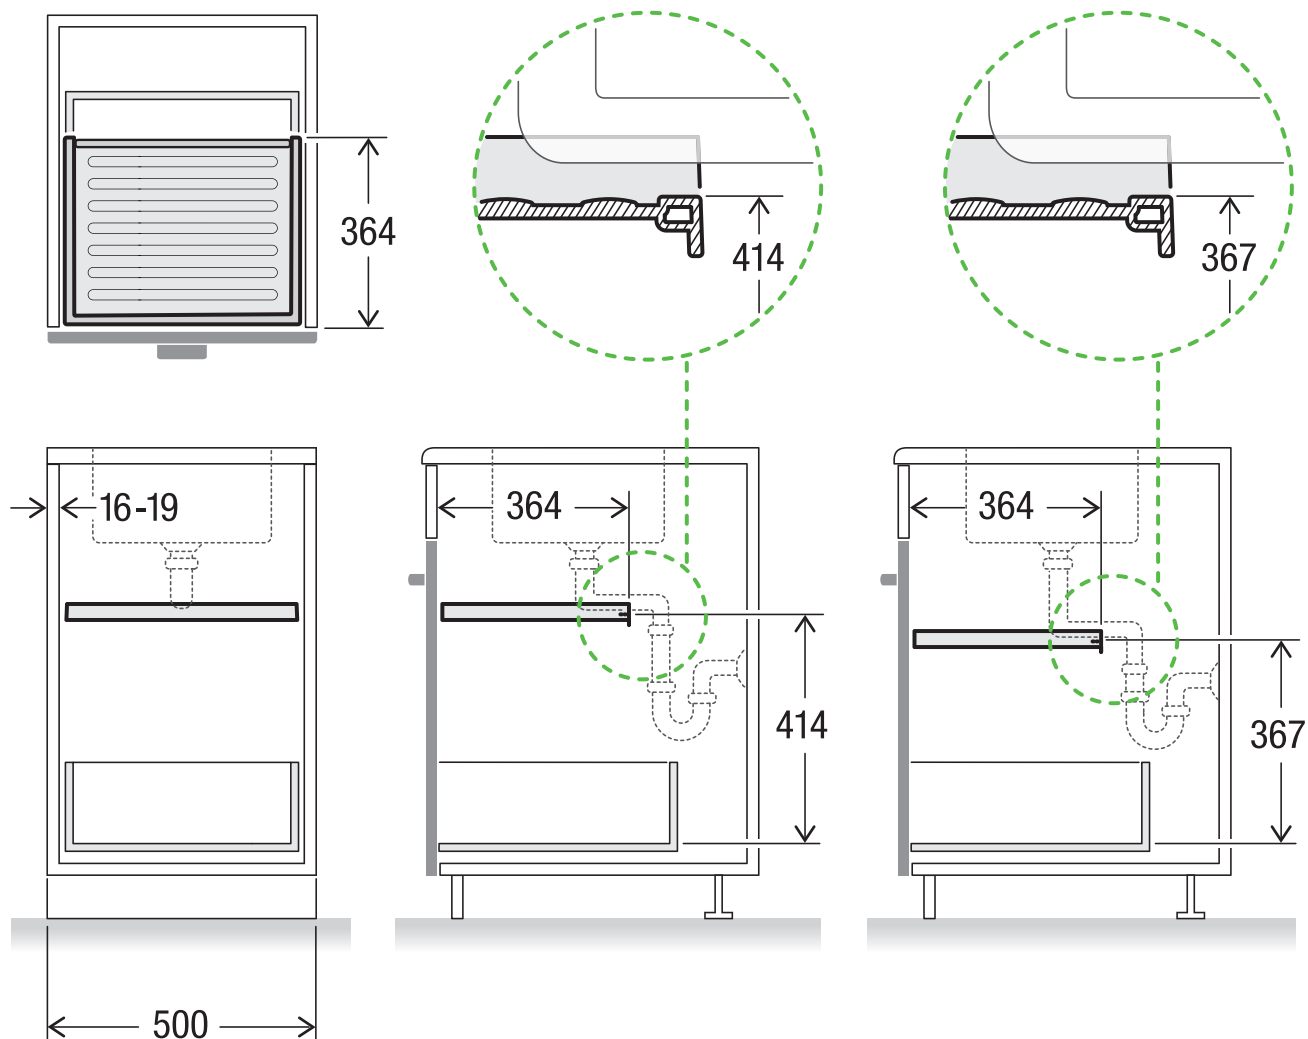

Cassetto 50 Basic

Art.-n. 80.41.201

Cassetto per mobiletti da cucina

L-versione
= 414 altezza di installazione

M-versione
= 367 altezza di installazione

MÜLLEX

A. & J. Stöckli AG · Ennetbachstrasse 40 · CH-8754 Netstal
+41 55 645 55 80 · info@muellex.ch · muellex.ch