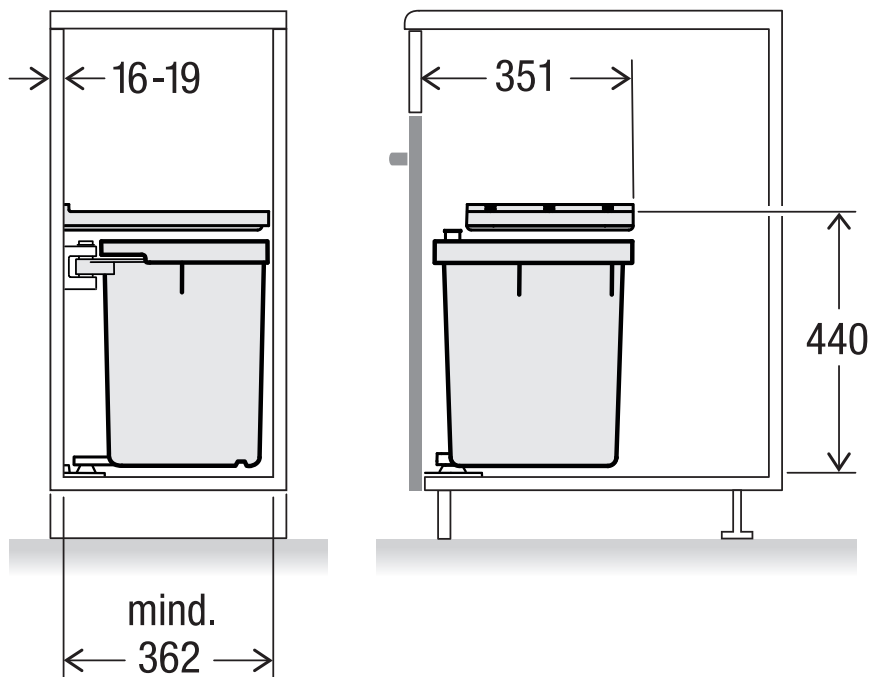

D40 L3

Art. No. 80.71.001

Waste system for hinged doors

MÜLLEX

A. & J. Stöckli AG · Ennetbachstrasse 40 · CH-8754 Netstal
+41 55 645 55 80 · info@muellex.ch · muellex.ch