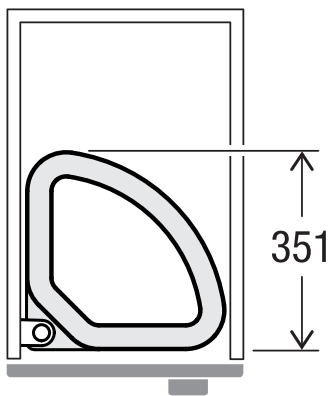

D40 L3

Art. No. 80.71.001

Waste system for hinged doors

MÜLLEX

A. & J. Stöckli AG · Ennetbachstrasse 40 · CH-8754 Netstal
+41 55 645 55 80 · info@muellex.ch · muellex.ch