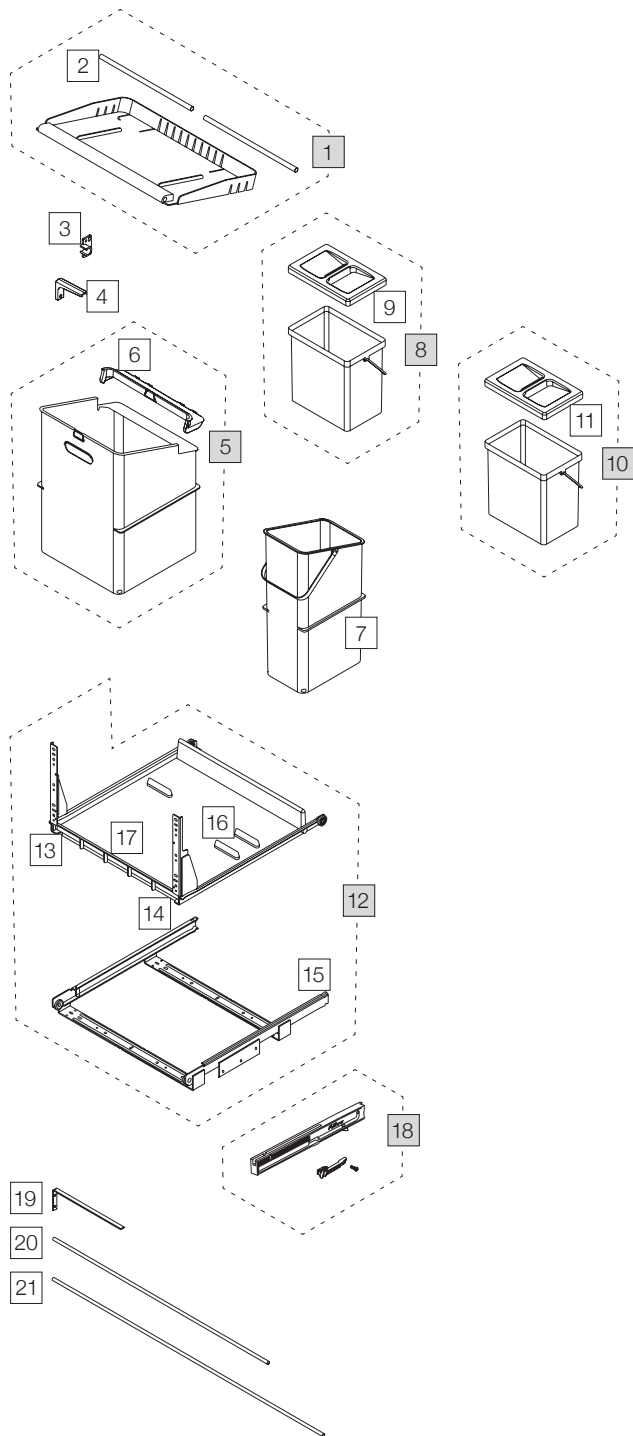

## System mit Rollschubauszug Système extractible

■ Set

□ Einzelteile / Éléments détachés

## COMFORT 35/17/4/4

Art.-Nr./Art. n° 4950.52.992

	Art.-Nr. Art. n°	Bezeichnung Désignation	CHF exkl. MwSt. excl. TVA
1	3592	Deckel komplett zu COMFORT Couvercle complet de COMFORT inkl./incl. Pos. 2	43.40
2	951	Rohr 245 mm Tube 245 mm	6.20
3	1151	Rohrlager Porte-tringle	2.40
4	1173	Stützwinkel Équerre d'appui	2.40
5	3565	Behälter 35 komplett Poubelle 35 complet inkl./incl. Pos. 6	54.60
6	2490	Klappe zu Behälter 35 Clapet pour conteneur	9.00
7	4980.17	Behälter Modul 17 komplett, COMFORT 35/17/4/4 Poubelle Modul 17 complet, COMFORT 35/17/4/4	43.50
8	1182	Kleinbehälter 4, mit Deckel gelb Petit récipient 4, avec couvercle jaune inkl./incl. Pos. 9	21.50
9	1184	Deckel zu Kleinbehälter 4, gelb Couvercle pour petit récipient 4, jaune	6.70
10	4163	Kleinbehälter 4, mit Deckel blau Petit récipient 4, avec couvercle bleu inkl./incl. Pos. 11	21.50
11	1186	Deckel zu Kleinbehälter 4, blau Couvercle pour petit récipient 4, bleu	6.70
12	3594.992	Auszug komplett Extensible complet Set aus/des Pos. 13, 14, 15, 16, 17	197.60
13	9672	Z-Profil + Frontwinkel links Profil-Z + équerre frontale gauche	40.30
14	9673	Z-Profil + Frontwinkel rechts Profil-Z + équerre frontale droite	40.30
15	9671	U-Profil mit Querstreben Profil-U avec contrefiches en croix	75.50
16	2502	Positionssteg Sentier de positionnement	2.00
17	2501	Auszugsboden Fond coulissant	42.20
18	4619.90 <sup>7</sup>	StopMatic (Zubehör) StopMatic (Accessoire)	31.10
<b>Sonderteile / Pièces spéciales</b>			
19	4619.04	Verlängerter Stützwinkel, 240 mm Équerre d'appui rallongée, 240 mm	15.00
20	4619.21	Deckelstange Alu, 80 cm Tringle du couvercle alu, 80 cm	16.90
21	4619.22	Deckelstange Alu, 100 cm Tringle du couvercle alu, 100 cm	17.70