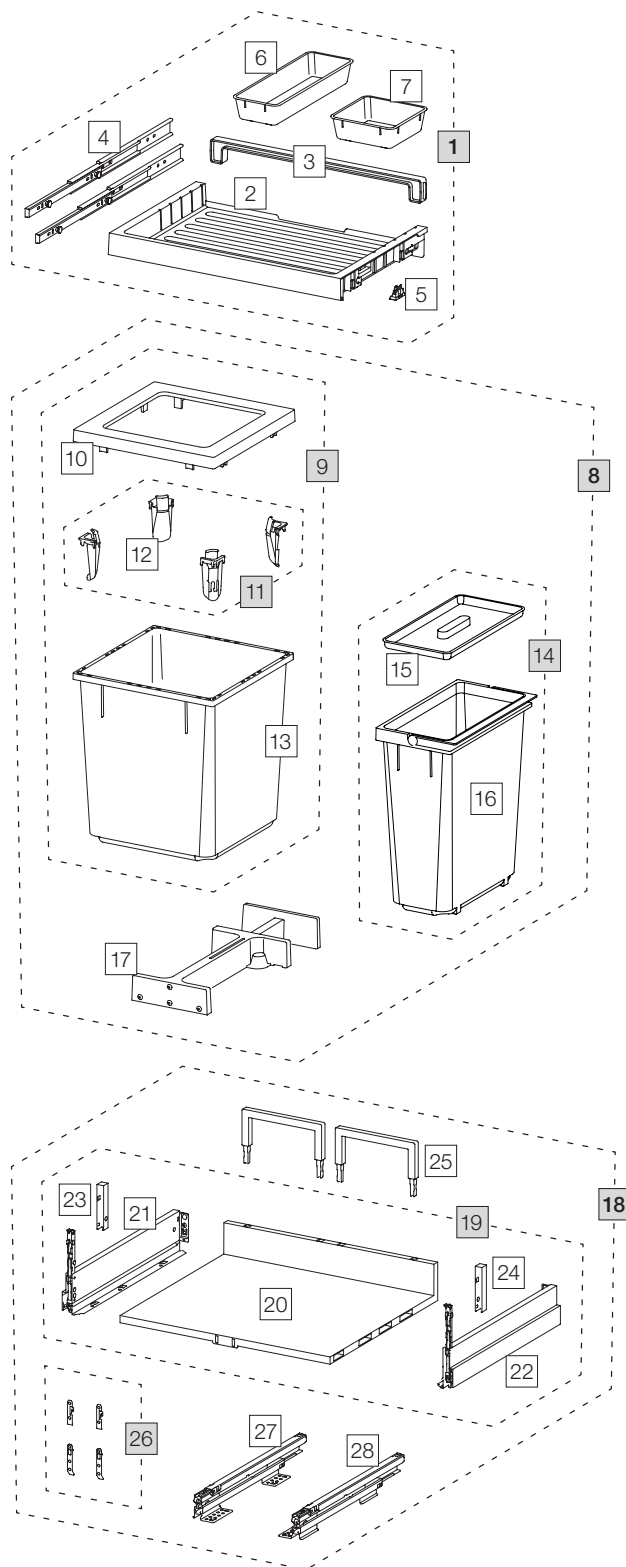

X60 L7 Premium Pro

Art. n° 80.60.406

Système de tri de déchets avec système de guidage des cadres

	Art. n°	Désignation	Excl. TVA
<input checked="" type="checkbox"/>	1	80.42.401 Tiroir 60 Premium	81.00
<input type="checkbox"/>	2	12274 Tiroir 60 Premium	34.60
<input type="checkbox"/>	3	12278 Paroi arrière 60	7.10
<input type="checkbox"/>	4	12283 Rail avec boulon (paire)	23.10
<input type="checkbox"/>	5	12948 Clip 18/19 (4 pc.)	4.90
<input type="checkbox"/>	6	12483 Coque supplémentaire long	10.90
<input type="checkbox"/>	7	12282 Coque supplémentaire	8.70
<input checked="" type="checkbox"/>	4	80.51.403 Récipients de tri de déchets X60 L7	168.00
<input type="checkbox"/>	9	12682 Récipient 40 litre, complet	97.90
<input type="checkbox"/>	10	12247 Cadre de couverture	20.30
<input type="checkbox"/>	11	12252 Tendeur de sac (4 pc.)	19.20
<input type="checkbox"/>	12	12721 Tendeur de sac	4.80
<input type="checkbox"/>	13	12244 Récipient 40 litre	61.20
<input type="checkbox"/>	14	12943 Récipient 18 litre, complet	47.10
<input type="checkbox"/>	15	12313 Couvercle 11/15/18 litre	9.50
<input type="checkbox"/>	16	12452 Récipient 18 litre avec anse	37.70
<input type="checkbox"/>	17	12625 Cliquet, complet	46.40
<input checked="" type="checkbox"/>	18	80.61.401 Tiroir complet 60 Pro	165.00
<input type="checkbox"/>	19	13608 Fond de dispositif extractible 60 Pro	108.40
<input type="checkbox"/>	20	13290 Fond en plastique 60	39.80
<input type="checkbox"/>	21	13302 Côté Nova Pro Scala gauche	32.20
<input type="checkbox"/>	22	13303 Côté Nova Pro Scala droites	32.20
<input type="checkbox"/>	23	13298 Cache gauche	2.10
<input type="checkbox"/>	24	13299 Cache droite	2.10
<input type="checkbox"/>	25	13295 Etrier de paroi arrière 150	4.30
<input type="checkbox"/>	26	13532 Attache-façade complet	3.90
<input type="checkbox"/>	27	13300 Glissière de fond Nova Pro gauche	43.30
<input type="checkbox"/>	28	13301 Glissière de fond Nova Pro droit	43.30