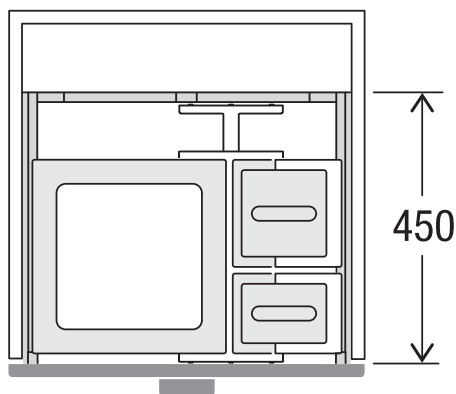

X60 L5 Basic Pro

Art. n° 80.60.401

Système de tri de déchets avec système de guidage des cadres

MÜLLEX

A. & J. Stöckli AG · Ennetbachstrasse 40 · CH-8754 Netstal
+41 55 645 55 80 · info@muellex.ch · muellex.ch