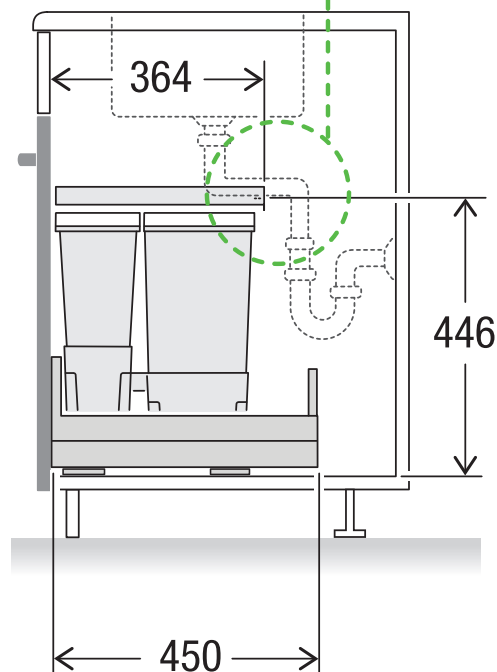

X60 L5 Basic Pro

Art. n° 80.60.401

Système de tri de déchets avec système de guidage des cadres

MÜLLEX

A. & J. Stöckli AG · Ennetbachstrasse 40 · CH-8754 Netstal
+41 55 645 55 80 · info@muellex.ch · muellex.ch