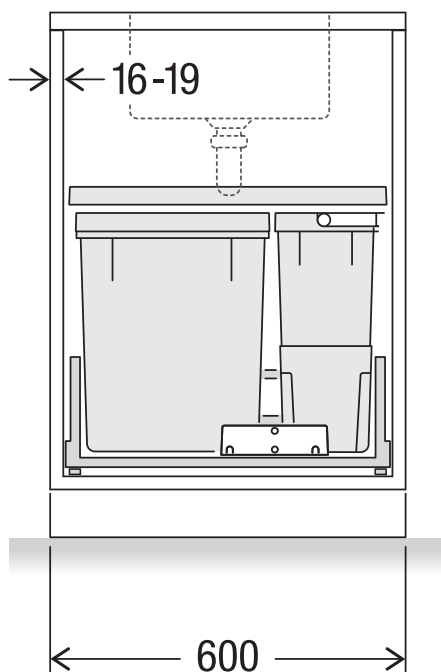

X60 L5 Basic Pro

Art. n° 80.60.401

Système de tri de déchets avec système de guidage des cadres

MÜLLEX

A. & J. Stöckli AG · Ennetbachstrasse 40 · CH-8754 Netstal
+41 55 645 55 80 · info@muellex.ch · muellex.ch