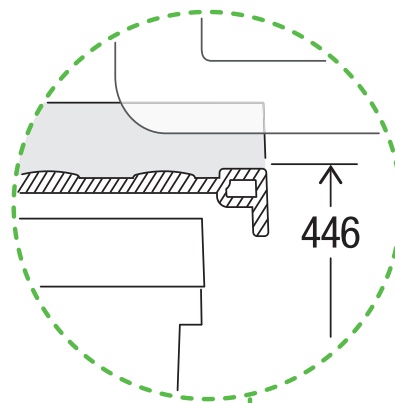

X60 L5 Basic Pro

Art. n° 80.60.401

Système de tri de déchets avec système de guidage des cadres

MÜLLEX

A. & J. Stöckli AG · Ennetbachstrasse 40 · CH-8754 Netstal
+41 55 645 55 80 · info@muellex.ch · muellex.ch