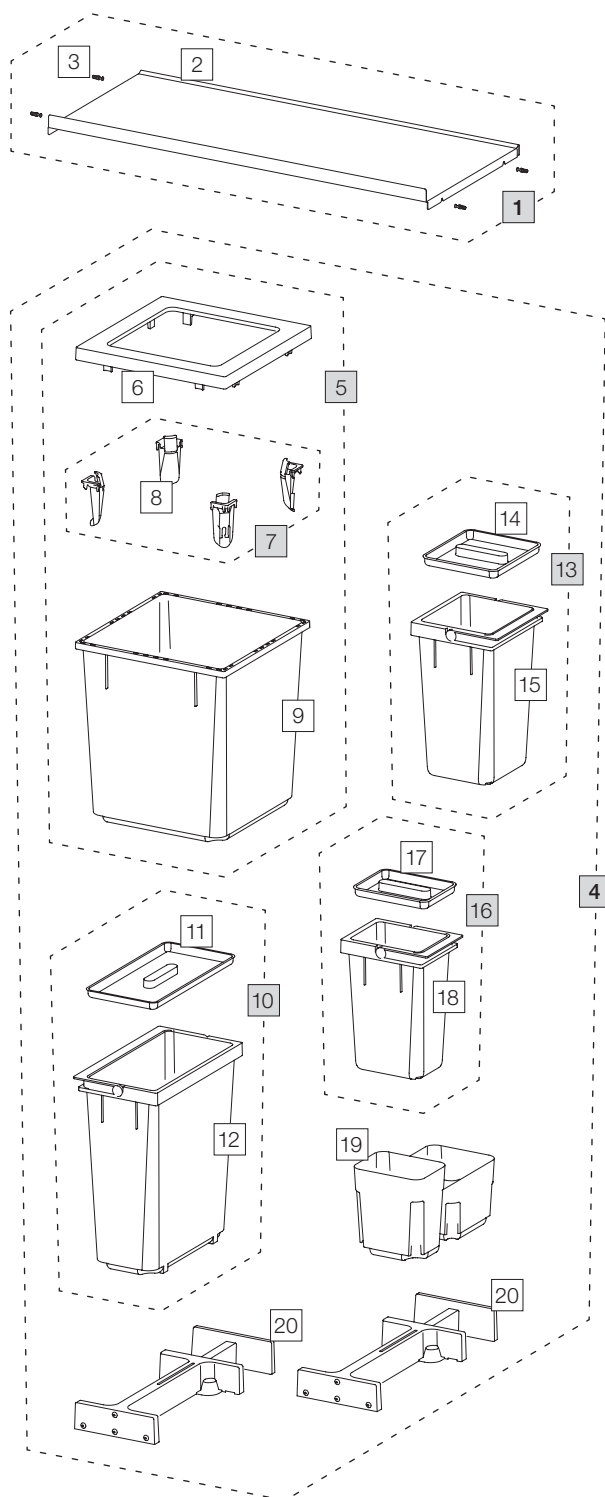

X90 L6 Basic

Art. n° 80.50.601

Systeme de tri de déchets extractible pré-existant

Art. n°	Désignation	Excl. TVA
1	80.41.601 Couvercle 90 Basic	69.00
2	12292 Couvercle 90 Basic	66.50
3	12881 Boulon d'assemblage (4 pc.)	4.40
4	80.51.501 Récipients de tri de déchets X80 L6	244.00
5	12682 Récipient 40 litre, complet	93.20
6	12247 Cadre de couverture	19.30
7	12252 Tendeur de sac (4 pc.)	18.30
8	12721 Tendeur de sac	4.60
9	12244 Récipient 40 litre	58.30
10	12943 Récipient 18 litre, complet	44.90
11	12313 Couvercle 11/15/18 litre	9.00
12	12452 Récipient 18 litre avec anse	35.90
13	12940 Récipient 8 litre, complet	30.10
14	12271 Couvercle 8 litre	6.60
15	12440 Récipient 8 litre avec anse	23.60
16	12941 Récipient 5 litre, complet	25.10
17	12272 Couvercle 5 litre	4.70
18	12441 Récipient 5 litre avec anse	20.50
19	12254 Bac de base 600, L	22.00
20	12625 Cliquet, complet	44.20

■ Set
□ Eléments détachés