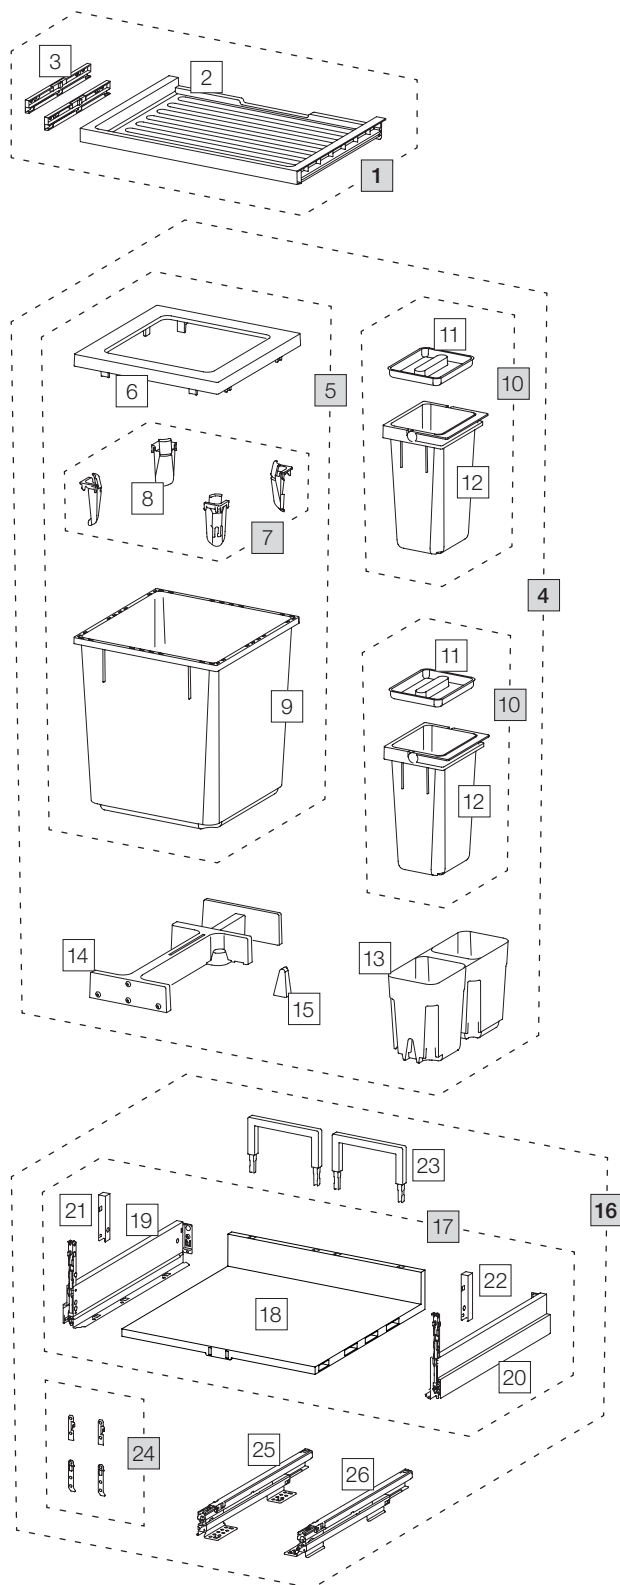

X55 L5 Basic Pro

Art. n. 80.60.301

Sistema raccolta rifiuti con guida a cornice

Art. n.	Denominazione	CHF escl. IVA
1	80.41.301 Cassetto 55 Basic	35.00
2	12286 Cassetto 55 Basic	28.90
3	13011 Adattatore cassetto (coppia)	10.40
4	80.51.301 Contenitori raccolta rifiuti X55 L5	197.00
5	12682 Contenitore 40 litri, completo	97.90
6	12247 Telai o di copertura	20.30
7	12252 Tendisacco piccolo (4 pz.)	19.20
8	12721 Tendisacco	4.80
9	12244 Contenitore 40 litri	61.20
10	12942 Contenitore 4 litri, completo	25.60
11	12273 Coperchio 4 litri	4.40
12	12442 Contenitore 4 litri con manico	21.20
13	12256 Vaschetta di base 550, L	21.70
14	12625 Cricchetto, completo	46.40
15	12260 Cuneo	2.20
16	80.61.301 Cassetto preassemblato 55 Pro	165.00
17	13609 Sistema estraibile 55 Pro	106.50
18	13291 Fondo in plastica 55	37.90
19	13302 Telaio per Nova Pro Scala sinistro	32.20
20	13303 Telaio per Nova Pro Scala destro	32.20
21	13298 Copertura sinistra	2.10
22	13299 Copertura destra	2.10
23	13296 Supporto posteriore 150	4.10
24	13532 Supporto frontale completo	3.90
25	13300 Sistema scorrevole Nova Pro sinistra	43.30
26	13301 Sistema scorrevole Nova Pro destra	43.30

- Set
- Componenti singoli