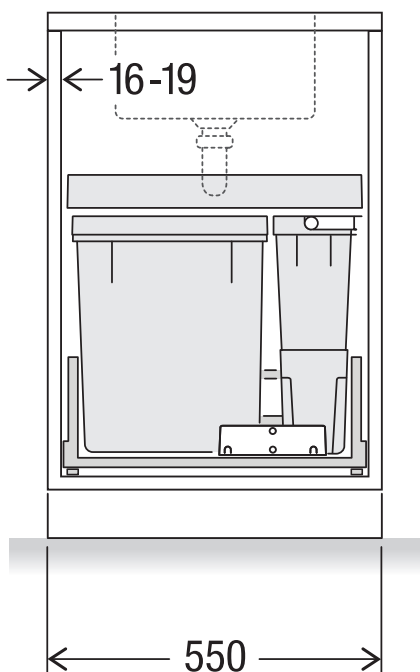

X55 L5 Premium Pro

Art.-Nr. 80.60.302

**Abfalltrennsystem mit
Zargenführungssystem**

MÜLLEX

A. & J. Stöckli AG · Ennetbachstrasse 40 · CH-8754 Netstal
+41 55 645 55 80 · info@muellex.ch · muellex.ch