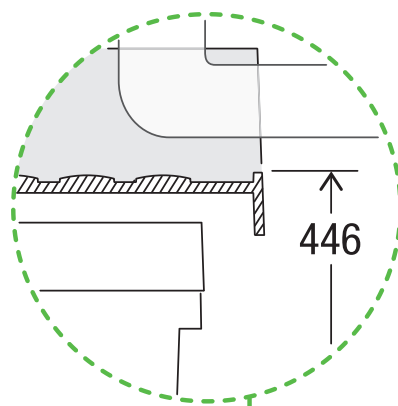

X55 L5 Premium Pro

Art.-Nr. 80.60.302

**Abfalltrennsystem mit
Zargenführungssystem**

MÜLLEX

A. & J. Stöckli AG · Ennetbachstrasse 40 · CH-8754 Netstal
+41 55 645 55 80 · info@muellex.ch · muellex.ch