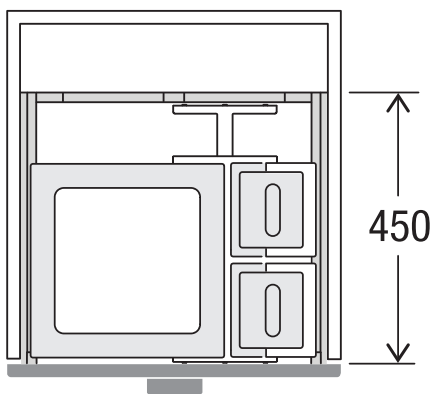

X55 L5 Premium Pro

Art.-Nr. 80.60.302

**Abfalltrennsystem mit
Zargenführungssystem**

MÜLLEX

A. & J. Stöckli AG · Ennetbachstrasse 40 · CH-8754 Netstal
+41 55 645 55 80 · info@muellex.ch · muellex.ch