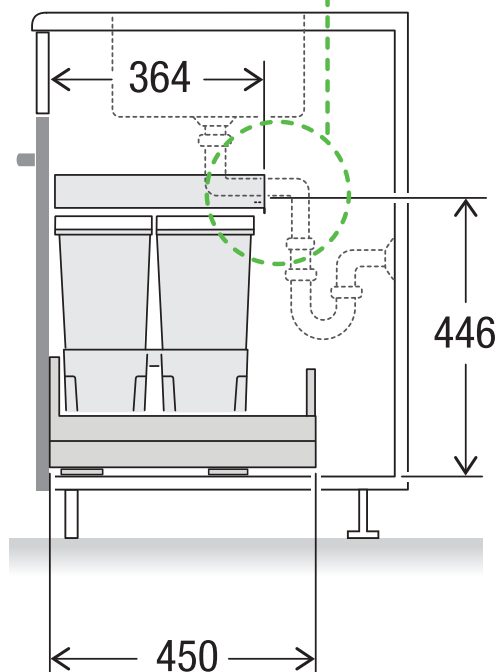

X55 L5 Premium Pro

Art.-Nr. 80.60.302

**Abfalltrennsystem mit
Zargenführungssystem**

MÜLLEX

A. & J. Stöckli AG · Ennetbachstrasse 40 · CH-8754 Netstal
+41 55 645 55 80 · info@muellex.ch · muellex.ch