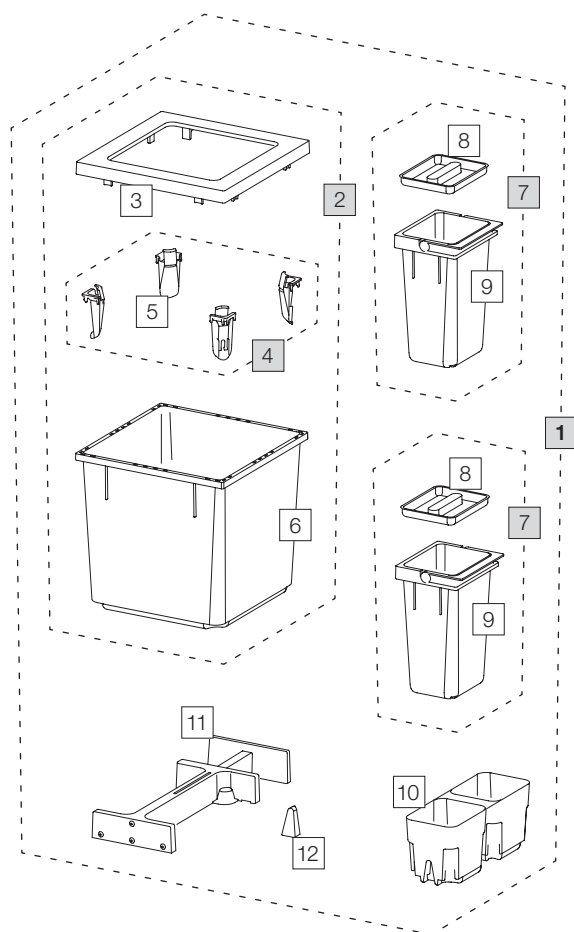

Réceptient de tri de déchets X55 M5

Art. n° 80.51.302

Système extractible pré-existant

| Art. n° | Désignation | Excl. TVA |
|--------------------|---|---------------|
| 1 80.51.302 | Réceptients de tri de déchets X55 M5 | 188.00 |
| 2 | 12683 Réceptient 35 litre, complet | 93.20 |
| 3 | 12247 Cadre de couverture | 19.30 |
| 4 | 12252 Tendeur de sac (4 pc.) | 18.30 |
| 5 | 12721 Tendeur de sac | 4.60 |
| 6 | 12245 Réceptient 35 litre | 58.30 |
| 7 | 12942 Réceptient 4 litre, complet | 24.40 |
| 8 | 12273 Couvercle 4 litre | 4.20 |
| 9 | 12442 Réceptient 4 litre avec anse | 20.20 |
| 10 | 12257 Bac de base 550, M | 20.30 |
| 11 | 12625 Cliquet, complet | 44.20 |
| 12 | 12260 Coin | 2.10 |

- Set
- Eléments détachés