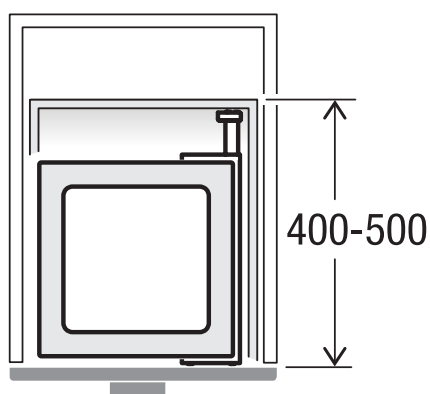

Contenitori raccolta rifiuti X45 L35

Art.-n. 80.51.101

Sistema estraibile esistente

MÜLLEX

A. & J. Stöckli AG · Ennetbachstrasse 40 · CH-8754 Netstal
+41 55 645 55 80 · info@muellex.ch · muellex.ch

80.51.101 / Msk.011IT