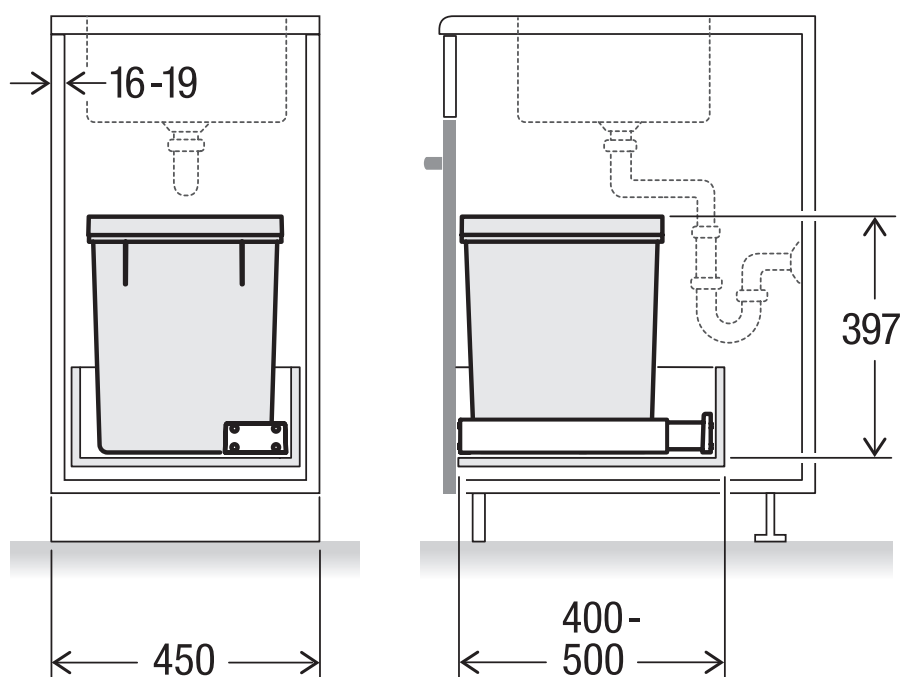

Contenitori raccolta rifiuti X45 L35

Art.-n. 80.51.101

Sistema estraibile esistente

MÜLLEX

A. & J. Stöckli AG · Ennetbachstrasse 40 · CH-8754 Netstal
+41 55 645 55 80 · info@muellex.ch · muellex.ch

80.51.101 / Msk.011IT