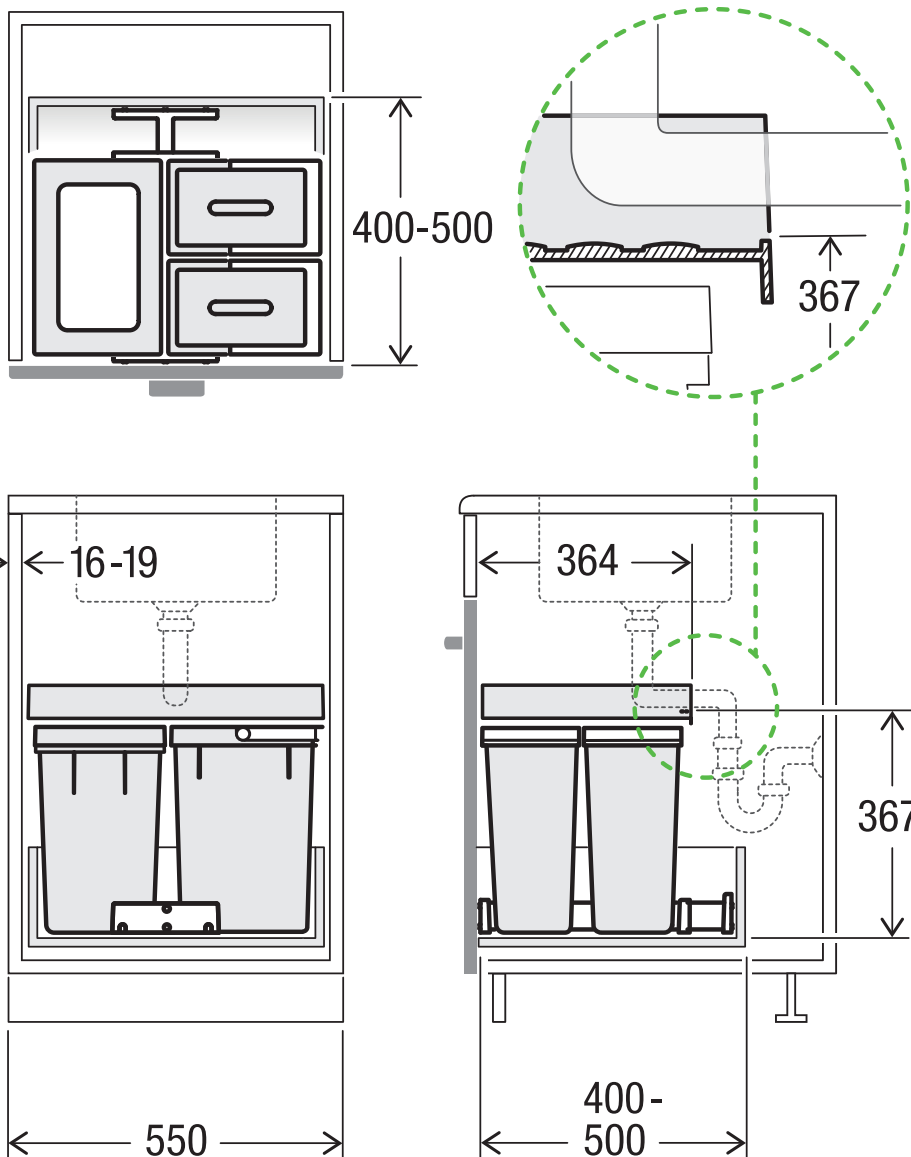

# X55 M17 Premium

Art. No. 80.50.310

**Waste separation system  
for pre-existing rails**

**MÜLLEX**

A. & J. Stöckli AG · Ennetbachstrasse 40 · CH-8754 Netstal  
+41 55 645 55 80 · info@muellex.ch · muellex.ch