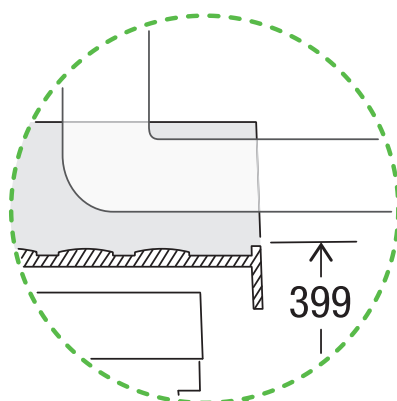

# X55 M17 Premium Pro

Art. n° 80.60.310

**Système de tri de déchets avec système de guidage des cadres**

**MÜLLEX**

A. & J. Stöckli AG · Ennetbachstrasse 40 · CH-8754 Netstal  
+41 55 645 55 80 · info@muellex.ch · muellex.ch