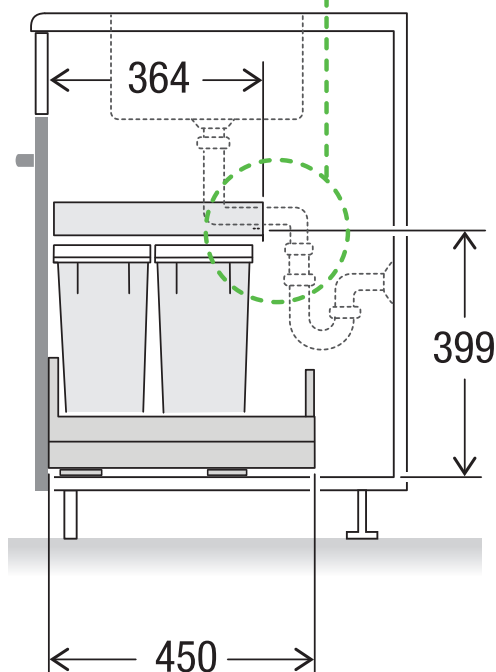

# X55 M17 Premium Pro

Art. n° 80.60.310

**Système de tri de déchets avec système de guidage des cadres**

**MÜLLEX**

A. & J. Stöckli AG · Ennetbachstrasse 40 · CH-8754 Netstal  
+41 55 645 55 80 · info@muellex.ch · muellex.ch