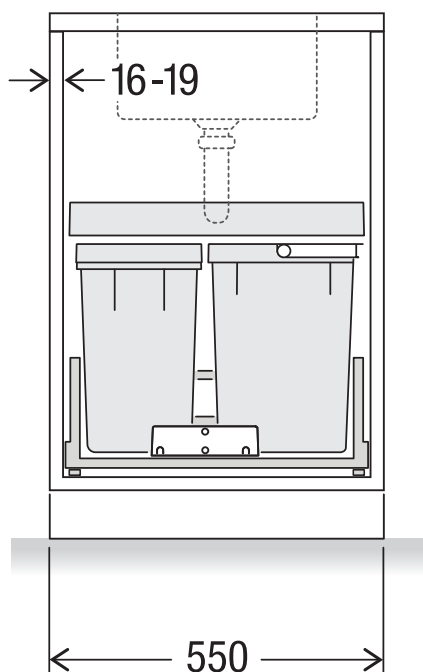

# X55 M17 Premium Pro

Art. n° 80.60.310

**Système de tri de déchets avec système de guidage des cadres**

**MÜLLEX**

A. & J. Stöckli AG · Ennetbachstrasse 40 · CH-8754 Netstal  
+41 55 645 55 80 · info@muellex.ch · muellex.ch