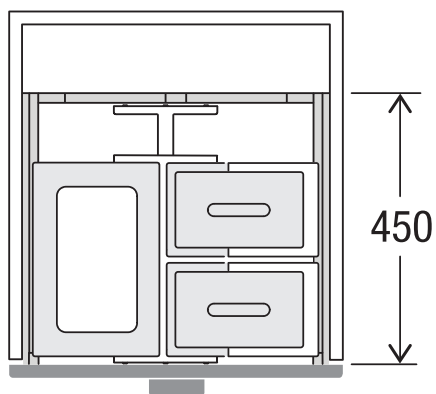

# X55 M17 Premium Pro

Art. n° 80.60.310

**Système de tri de déchets avec système de guidage des cadres**

**MÜLLEX**

A. & J. Stöckli AG · Ennetbachstrasse 40 · CH-8754 Netstal  
+41 55 645 55 80 · info@muellex.ch · muellex.ch