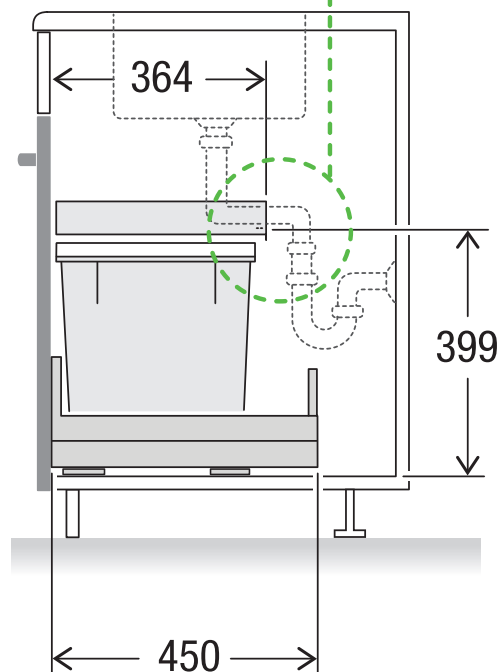

# X60 M7 Premium Pro

Art.-Nr. 80.60.408

**Abfalltrennsystem mit  
Zargenführungssystem**

**MÜLLEX**

A. & J. Stöckli AG · Ennetbachstrasse 40 · CH-8754 Netstal  
+41 55 645 55 80 · info@muellex.ch · muellex.ch