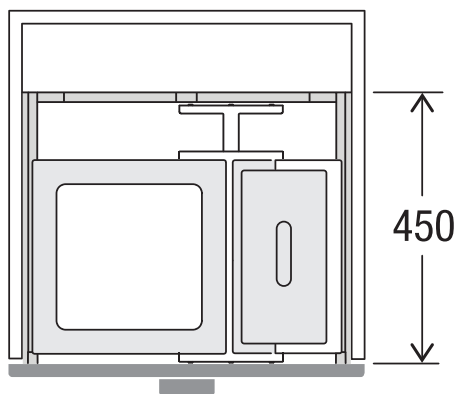

# X60 M7 Premium Pro

Art.-Nr. 80.60.408

**Abfalltrennsystem mit  
Zargenführungssystem**

**MÜLLEX**

A. & J. Stöckli AG · Ennetbachstrasse 40 · CH-8754 Netstal  
+41 55 645 55 80 · info@muellex.ch · muellex.ch