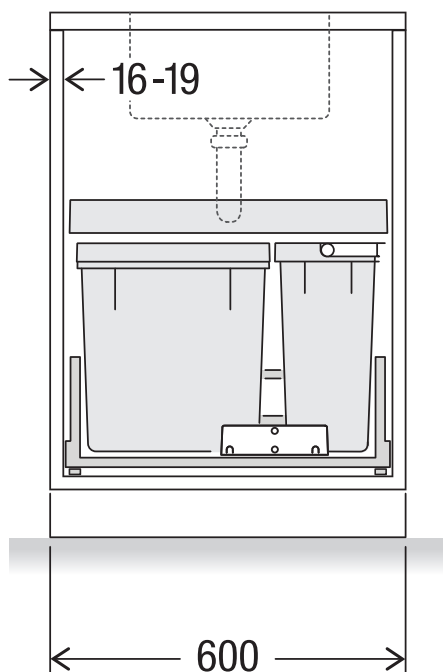

# X60 M7 Premium Pro

Art.-Nr. 80.60.408

**Abfalltrennsystem mit  
Zargenführungssystem**

**MÜLLEX**

A. & J. Stöckli AG · Ennetbachstrasse 40 · CH-8754 Netstal  
+41 55 645 55 80 · info@muellex.ch · muellex.ch