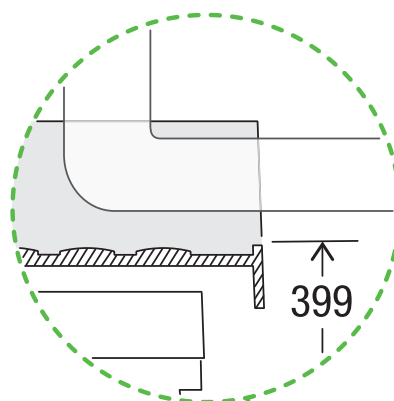

# X60 M7 Premium Pro

Art.-Nr. 80.60.408

**Abfalltrennsystem mit  
Zargenführungssystem**

**MÜLLEX**

A. & J. Stöckli AG · Ennetbachstrasse 40 · CH-8754 Netstal  
+41 55 645 55 80 · info@muellex.ch · muellex.ch