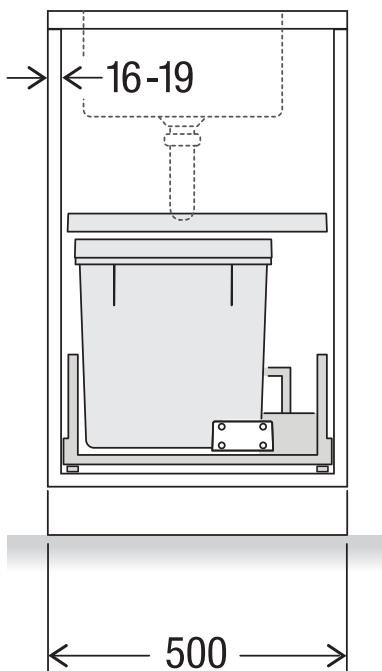

X50 M35 Basic Pro

Art. No. 80.60.203

**Waste separation system with
frame guide system**

MÜLLEX

A. & J. Stöckli AG · Ennetbachstrasse 40 · CH-8754 Netstal
+41 55 645 55 80 · info@muellex.ch · muellex.ch