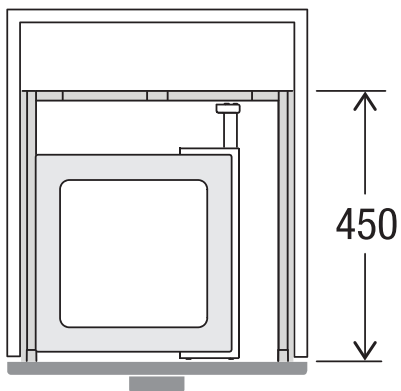

X50 M35 Basic Pro

Art. No. 80.60.203

**Waste separation system with
frame guide system**

MÜLLEX

A. & J. Stöckli AG · Ennetbachstrasse 40 · CH-8754 Netstal
+41 55 645 55 80 · info@muellex.ch · muellex.ch