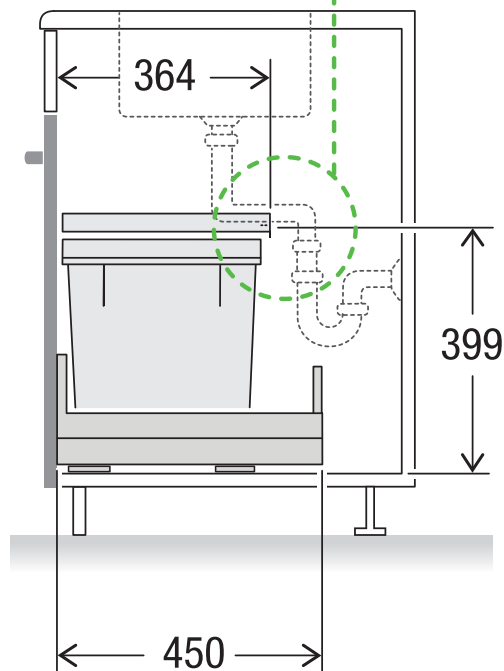

X50 M35 Basic Pro

Art. No. 80.60.203

**Waste separation system with
frame guide system**

MÜLLEX

A. & J. Stöckli AG · Ennetbachstrasse 40 · CH-8754 Netstal
+41 55 645 55 80 · info@muellex.ch · muellex.ch