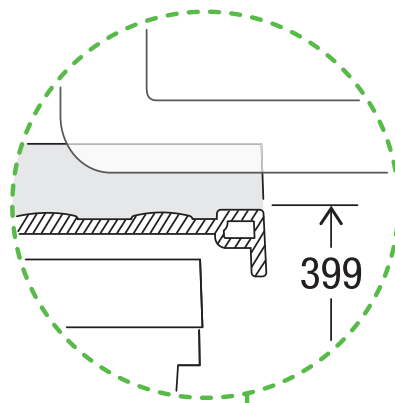

X50 M35 Basic Pro

Art. No. 80.60.203

**Waste separation system with
frame guide system**

MÜLLEX

A. & J. Stöckli AG · Ennetbachstrasse 40 · CH-8754 Netstal
+41 55 645 55 80 · info@muellex.ch · muellex.ch