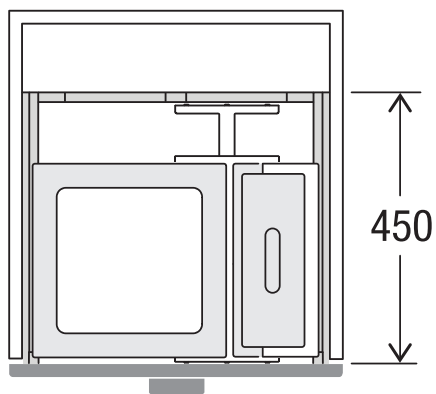

X55 L7 Basic Pro

Art. n. 80.60.305

Sistema raccolta rifiuti con guida a cornice

MÜLLEX

A. & J. Stöckli AG · Ennetbachstrasse 40 · CH-8754 Netstal
+41 55 645 55 80 · info@muellex.ch · muellex.ch