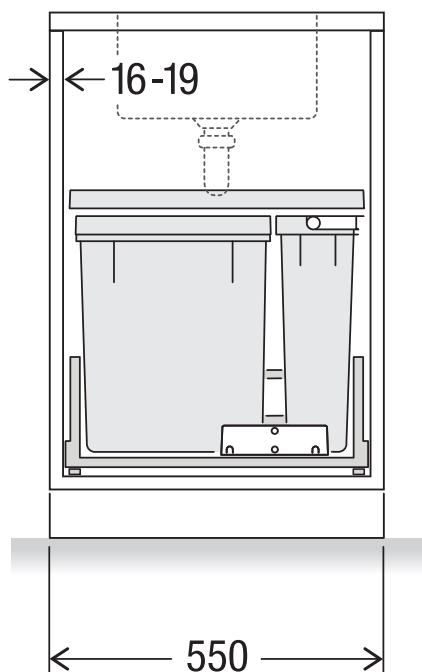

X55 L7 Basic Pro

Art. n. 80.60.305

Sistema raccolta rifiuti con guida a cornice

MÜLLEX

A. & J. Stöckli AG · Ennetbachstrasse 40 · CH-8754 Netstal
+41 55 645 55 80 · info@muellex.ch · muellex.ch