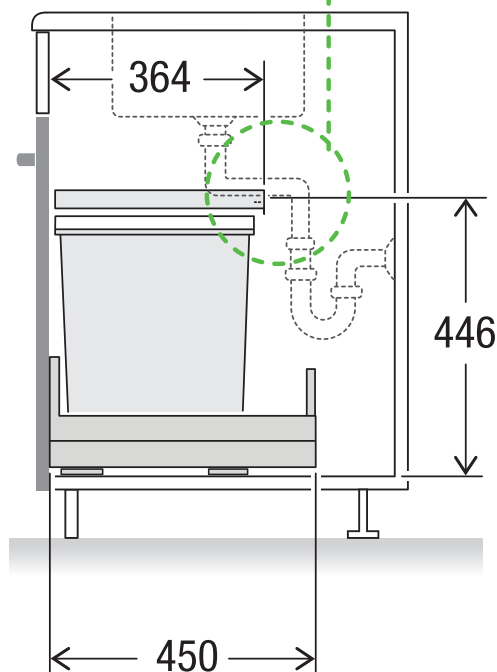

X55 L7 Basic Pro

Art. n. 80.60.305

Sistema raccolta rifiuti con guida a cornice

MÜLLEX

A. & J. Stöckli AG · Ennetbachstrasse 40 · CH-8754 Netstal
+41 55 645 55 80 · info@muellex.ch · muellex.ch