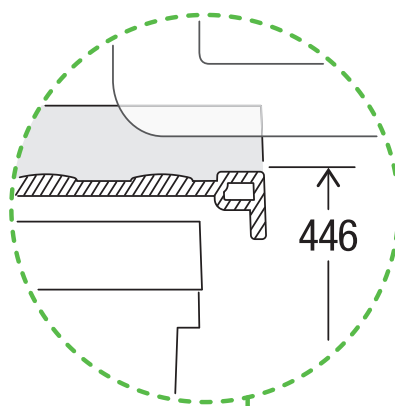

X55 L7 Basic Pro

Art. n. 80.60.305

Sistema raccolta rifiuti con guida a cornice

MÜLLEX

A. & J. Stöckli AG · Ennetbachstrasse 40 · CH-8754 Netstal
+41 55 645 55 80 · info@muellex.ch · muellex.ch