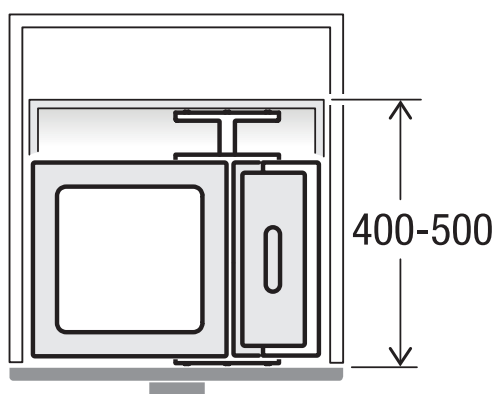

Contenitori raccolta rifiuti X55 L7

Art.-n. 80.51.303

Sistema estraibile esistente

MÜLLEX

A. & J. Stöckli AG · Ennetbachstrasse 40 · CH-8754 Netstal
+41 55 645 55 80 · info@muellex.ch · muellex.ch