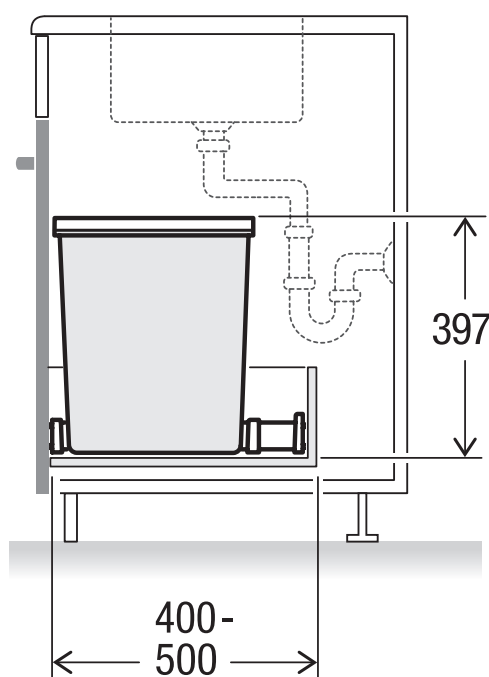

Contenitori raccolta rifiuti X55 L7

Art.-n. 80.51.303

Sistema estraibile esistente

MÜLLEX

A. & J. Stöckli AG · Ennetbachstrasse 40 · CH-8754 Netstal
+41 55 645 55 80 · info@muellex.ch · muellex.ch