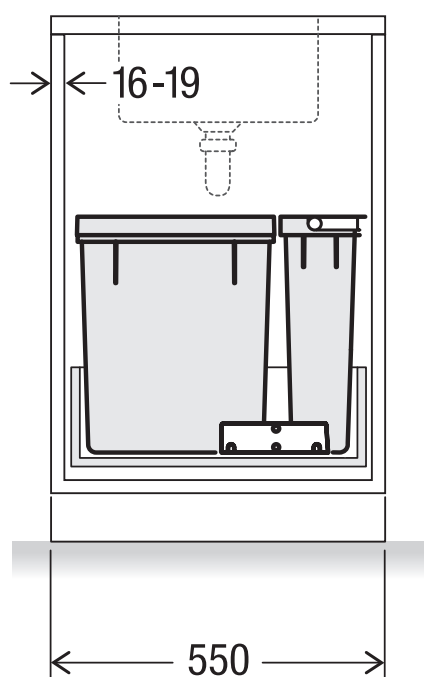

Contenitori raccolta rifiuti X55 L7

Art.-n. 80.51.303

Sistema estraibile esistente

MÜLLEX

A. & J. Stöckli AG · Ennetbachstrasse 40 · CH-8754 Netstal
+41 55 645 55 80 · info@muellex.ch · muellex.ch