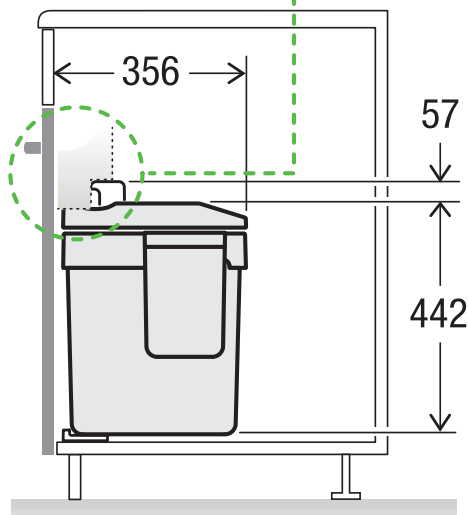

EURO FLEXX Bio

Art.-n. 4920.40

**Sistema di raccolta rifiuti stai
aporta battente**

MÜLLEX

A. & J. Stöckli AG · Ennetbachstrasse 40 · CH-8754 Netstal
+41 55 645 55 80 · info@muellex.ch · muellex.ch