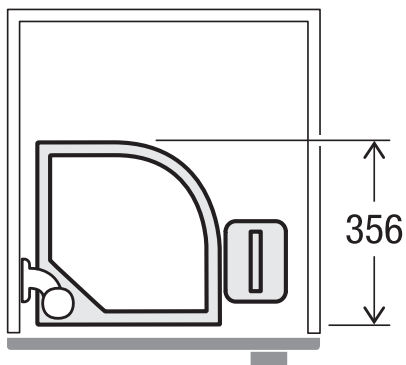

EURO FLEXX Bio

Art.-n. 4920.40

**Sistema di raccolta rifiuti stai
aporta battente**

MÜLLEX

A. & J. Stöckli AG · Ennetbachstrasse 40 · CH-8754 Netstal
+41 55 645 55 80 · info@muellex.ch · muellex.ch