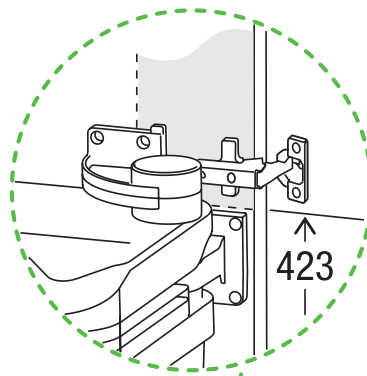

EURO FLEXX Bio

Art.-n. 4920.40

**Sistema di raccolta rifiuti stai
aporta battente**

MÜLLEX

A. & J. Stöckli AG · Ennetbachstrasse 40 · CH-8754 Netstal
+41 55 645 55 80 · info@muellex.ch · muellex.ch