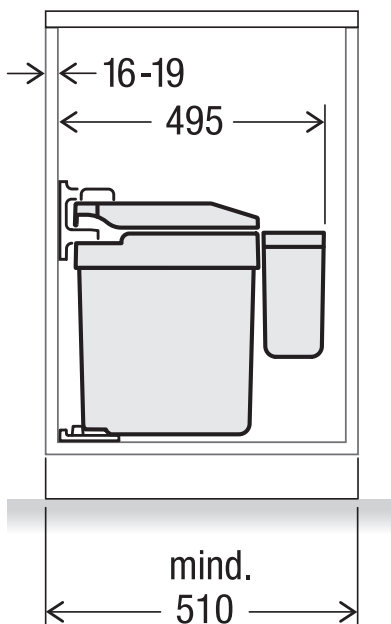

EURO FLEXX Bio

Art.-n. 4920.40

**Sistema di raccolta rifiuti stai
aporta battente**

MÜLLEX

A. & J. Stöckli AG · Ennetbachstrasse 40 · CH-8754 Netstal
+41 55 645 55 80 · info@muellex.ch · muellex.ch