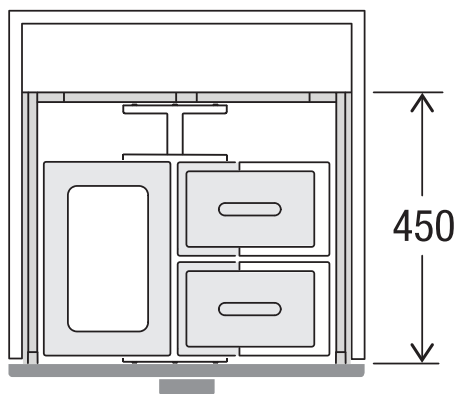

X60 M17 Premium Pro

Art. n. 80.60.410

Sistema raccolta rifiuti con guida a cornice

MÜLLEX

A. & J. Stöckli AG · Ennetbachstrasse 40 · CH-8754 Netstal
+41 55 645 55 80 · info@muellex.ch · muellex.ch