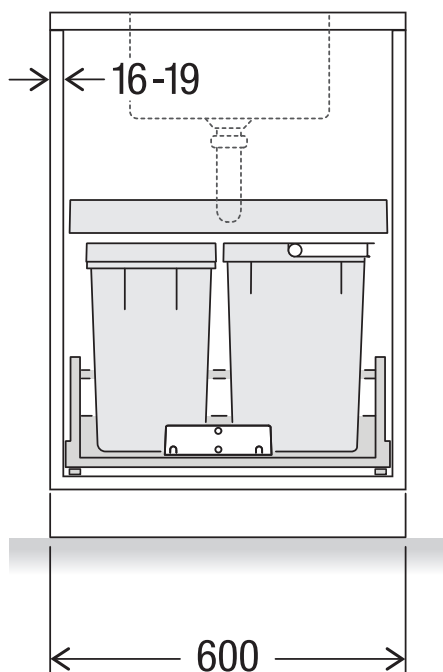

X60 M17 Premium Pro

Art. n. 80.60.410

Sistema raccolta rifiuti con guida a cornice

MÜLLEX

A. & J. Stöckli AG · Ennetbachstrasse 40 · CH-8754 Netstal
+41 55 645 55 80 · info@muellex.ch · muellex.ch