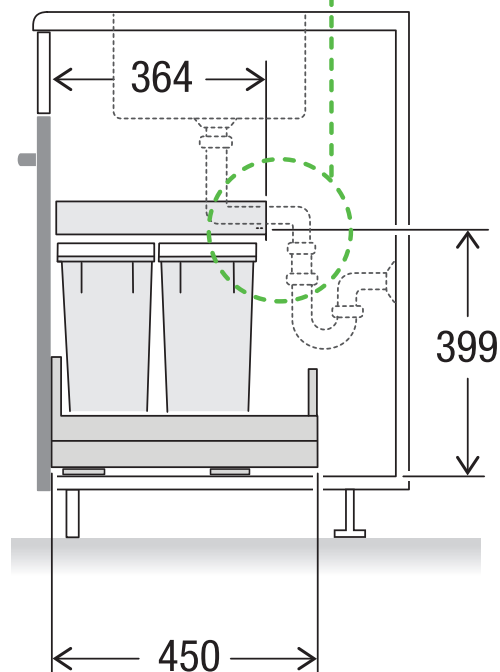

X60 M17 Premium Pro

Art. n. 80.60.410

Sistema raccolta rifiuti con guida a cornice

MÜLLEX

A. & J. Stöckli AG · Ennetbachstrasse 40 · CH-8754 Netstal
+41 55 645 55 80 · info@muellex.ch · muellex.ch