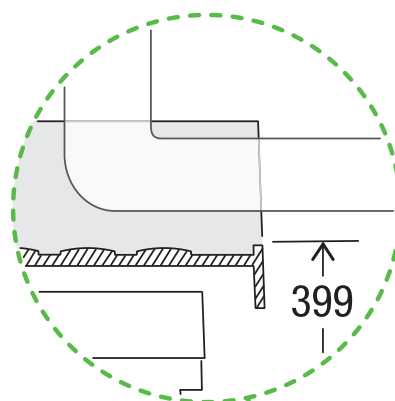

X60 M17 Premium Pro

Art. n. 80.60.410

Sistema raccolta rifiuti con guida a cornice

MÜLLEX

A. & J. Stöckli AG · Ennetbachstrasse 40 · CH-8754 Netstal
+41 55 645 55 80 · info@muellex.ch · muellex.ch