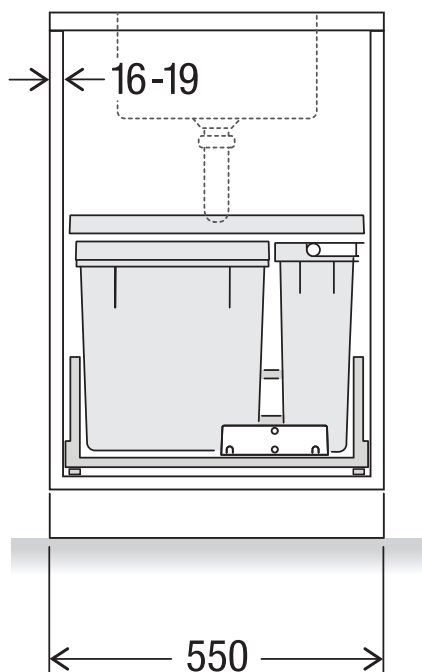

X55 M7 Basic Pro

Art.-Nr. 80.60.307

**Abfalltrennsystem mit
Zargenführungssystem**

MÜLLEX

A. & J. Stöckli AG · Ennetbachstrasse 40 · CH-8754 Netstal
+41 55 645 55 80 · info@muellex.ch · muellex.ch