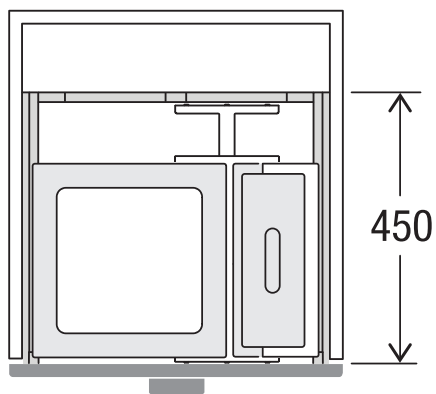

X55 M7 Basic Pro

Art.-Nr. 80.60.307

**Abfalltrennsystem mit
Zargenführungssystem**

MÜLLEX

A. & J. Stöckli AG · Ennetbachstrasse 40 · CH-8754 Netstal
+41 55 645 55 80 · info@muellex.ch · muellex.ch