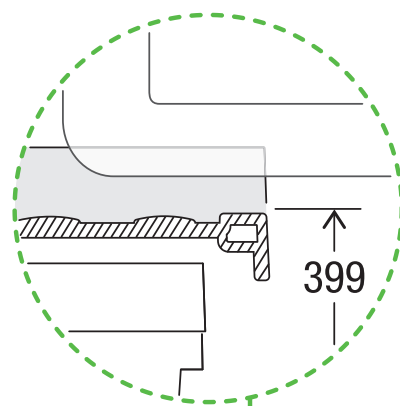

X55 M7 Basic Pro

Art.-Nr. 80.60.307

**Abfalltrennsystem mit
Zargenführungssystem**

MÜLLEX

A. & J. Stöckli AG · Ennetbachstrasse 40 · CH-8754 Netstal
+41 55 645 55 80 · info@muellex.ch · muellex.ch