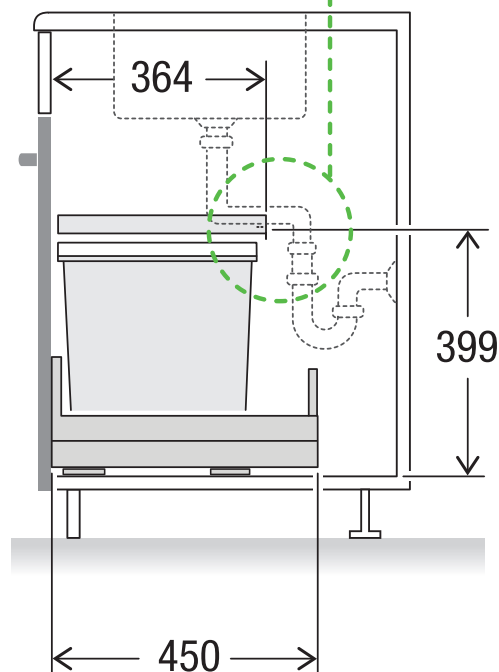

X55 M7 Basic Pro

Art.-Nr. 80.60.307

**Abfalltrennsystem mit
Zargenführungssystem**

MÜLLEX

A. & J. Stöckli AG · Ennetbachstrasse 40 · CH-8754 Netstal
+41 55 645 55 80 · info@muellex.ch · muellex.ch