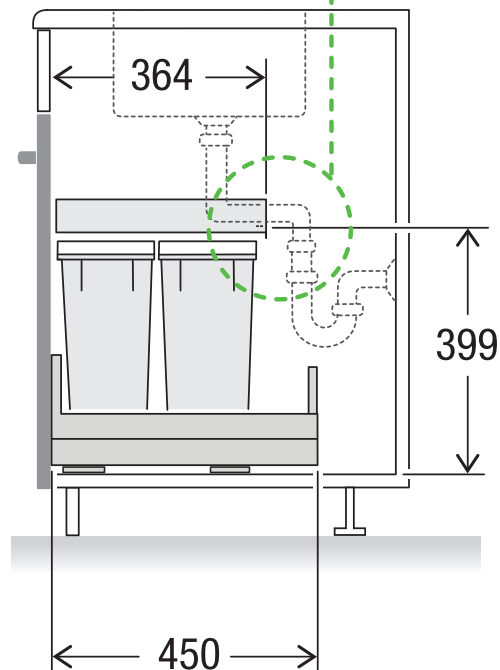

X60 M17 Premium Pro

Art. No. 80.60.410

**Waste separation system with
frame guide system**

MÜLLEX

A. & J. Stöckli AG · Ennetbachstrasse 40 · CH-8754 Netstal
+41 55 645 55 80 · info@muellex.ch · muellex.ch