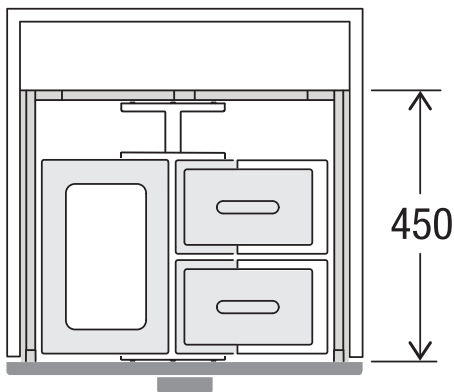

X60 M17 Premium Pro

Art. No. 80.60.410

**Waste separation system with
frame guide system**

MÜLLEX

A. & J. Stöckli AG · Ennetbachstrasse 40 · CH-8754 Netstal
+41 55 645 55 80 · info@muellex.ch · muellex.ch