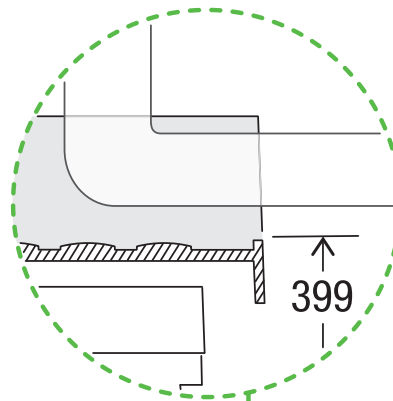

X60 M17 Premium Pro

Art. No. 80.60.410

**Waste separation system with
frame guide system**

MÜLLEX

A. & J. Stöckli AG · Ennetbachstrasse 40 · CH-8754 Netstal
+41 55 645 55 80 · info@muellex.ch · muellex.ch