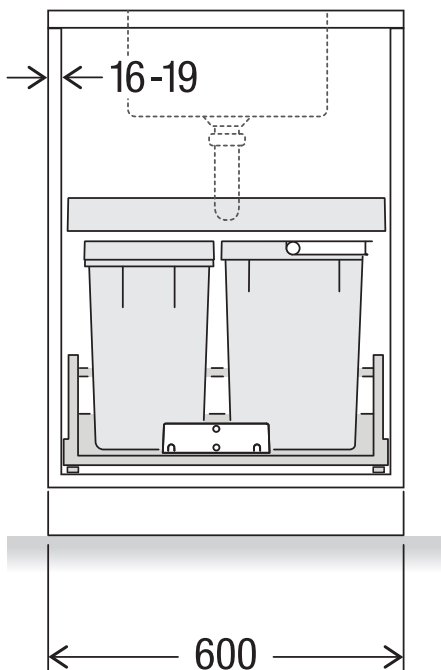

X60 M17 Premium Pro

Art. No. 80.60.410

**Waste separation system with
frame guide system**

MÜLLEX

A. & J. Stöckli AG · Ennetbachstrasse 40 · CH-8754 Netstal
+41 55 645 55 80 · info@muellex.ch · muellex.ch