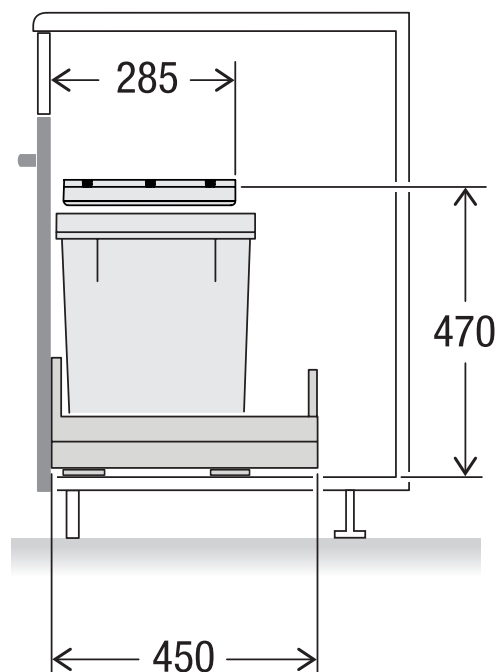

X40 L35 Pro Water

Art. No. 80.60.002

**Waste separation system with
frame guide system**

X	WS	S (max.)
600	16	208
	19	202
550	16	158
	19	152

MÜLLEX

A. & J. Stöckli AG · Ennetbachstrasse 40 · CH-8754 Netstal
+41 55 645 55 80 · info@muellex.ch · muellex.ch