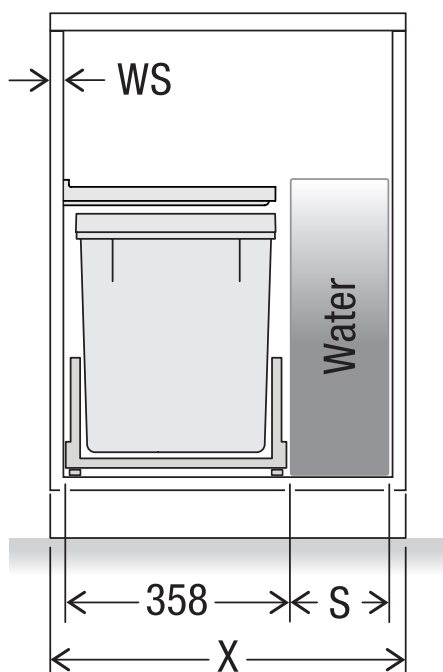

X40 L35 Pro Water

Art. No. 80.60.002

**Waste separation system with
frame guide system**

X	WS	S (max.)
600	16	208
	19	202
550	16	158
	19	152

MÜLLEX

A. & J. Stöckli AG · Ennetbachstrasse 40 · CH-8754 Netstal
+41 55 645 55 80 · info@muellex.ch · muellex.ch