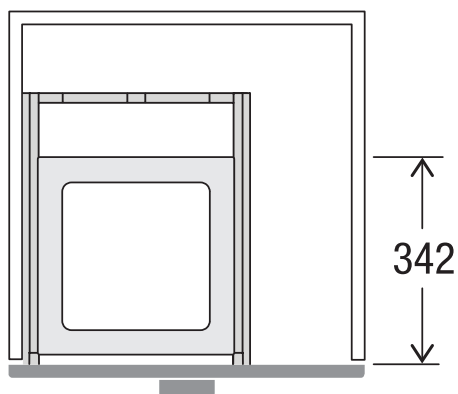

X40 L35 Pro Water

Art. No. 80.60.002

**Waste separation system with
frame guide system**

X	WS	S (max.)
600	16	208
	19	202
550	16	158
	19	152

MÜLLEX

A. & J. Stöckli AG · Ennetbachstrasse 40 · CH-8754 Netstal
+41 55 645 55 80 · info@muellex.ch · muellex.ch